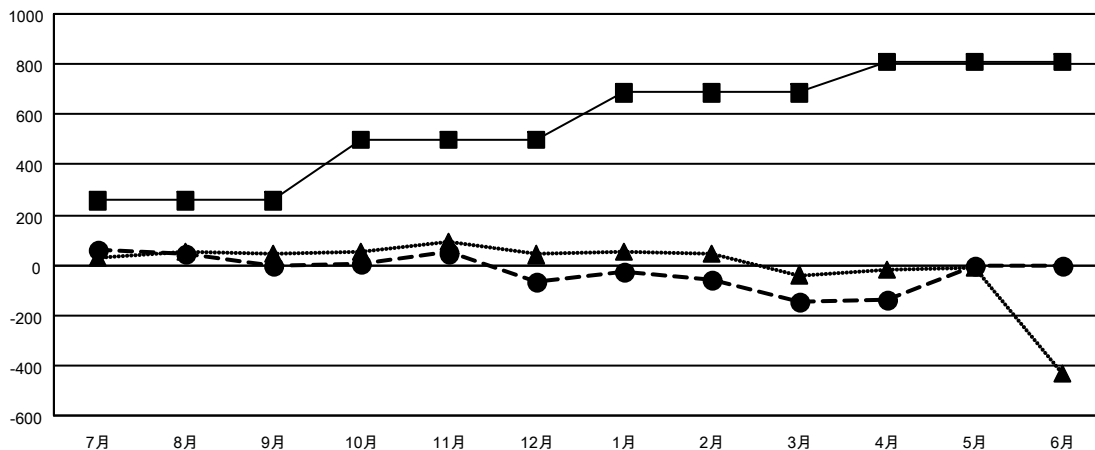

GAT MONTHLY MEMBERSHIP PROGRESS REPORT

Results as of: 4/30/2022

Multiple District 336

LOCATION: JAPAN

クラブ			
結果：2021-2022			
四半期	新クラブ目標	新クラブ	解散クラブ
7月/8月/9月	1	0	0
10月/11月/12月	1	0	1
1月/2月/3月	1	0	1
4月/5月/6月	1	0	1

名			
結果：2021-2022			
四半期	会員純増目標	会員増強実績	退会者(転籍を含む)実際
7月/8月/9月	256	299	284
10月/11月/12月	240	208	266
1月/2月/3月	190	168	239
4月/5月/6月	120	89	80

新クラブ目標及び実績累計

会員目標及び実績累計

解散クラブ: 3	259 CLUBS OF 397 一名以上の新会 員を登録	男女別	
退会者		男性	11,158 (81.47%)
物故会員	107	女性	2,536 (18.52%)
クラブ解散	18	NON BINARY	0 (0.00%)
その他	744	PREFER NOT TO ANSWER	1 (0.01%)
合計	869	世帯主/家族会員合計	2,964
	会員累計データを見るには、ここをクリック	国際会費半額の家族会員	1,565