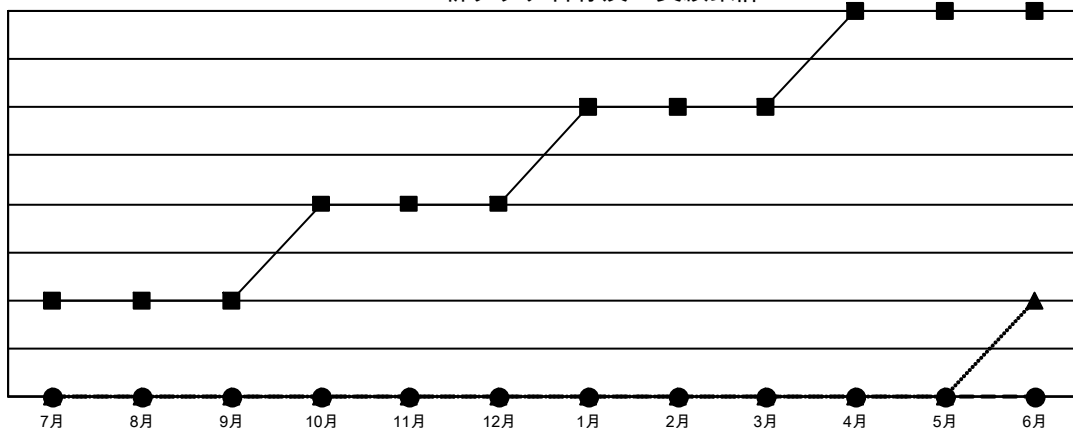

GAT MONTHLY MEMBERSHIP PROGRESS REPORT

Results as of: 4/30/2022

Multiple District 336

LOCATION: JAPAN

クラブ			
結果：2021-2022			
四半期	新クラブ目標	新クラブ	解散クラブ
7月/8月/9月	1	0	0
10月/11月/12月	1	0	1
1月/2月/3月	1	0	1
4月/5月/6月	1	0	1

名			
結果：2021-2022			
四半期	会員純増目標	会員増強実績	退会者(転籍を含む)実際
7月/8月/9月	256	299	284
10月/11月/12月	240	208	266
1月/2月/3月	190	168	239
4月/5月/6月	120	89	80

新クラブ目標及び実績累計

会員目標及び実績累計

解散クラブ: 3	259 CLUBS OF 397 一名以上の新会 員を登録	男女別	
退会者		男性	11,158 (81.47%)
物故会員	107	女性	2,536 (18.52%)
クラブ解散	18	NON BINARY	0 (0.00%)
その他	744	PREFER NOT TO ANSWER	1 (0.01%)
合計	869	世帯主/家族会員合計	2,964
	会員累計データを見るには、ここをクリック	国際会費半額の家族会員	1,565